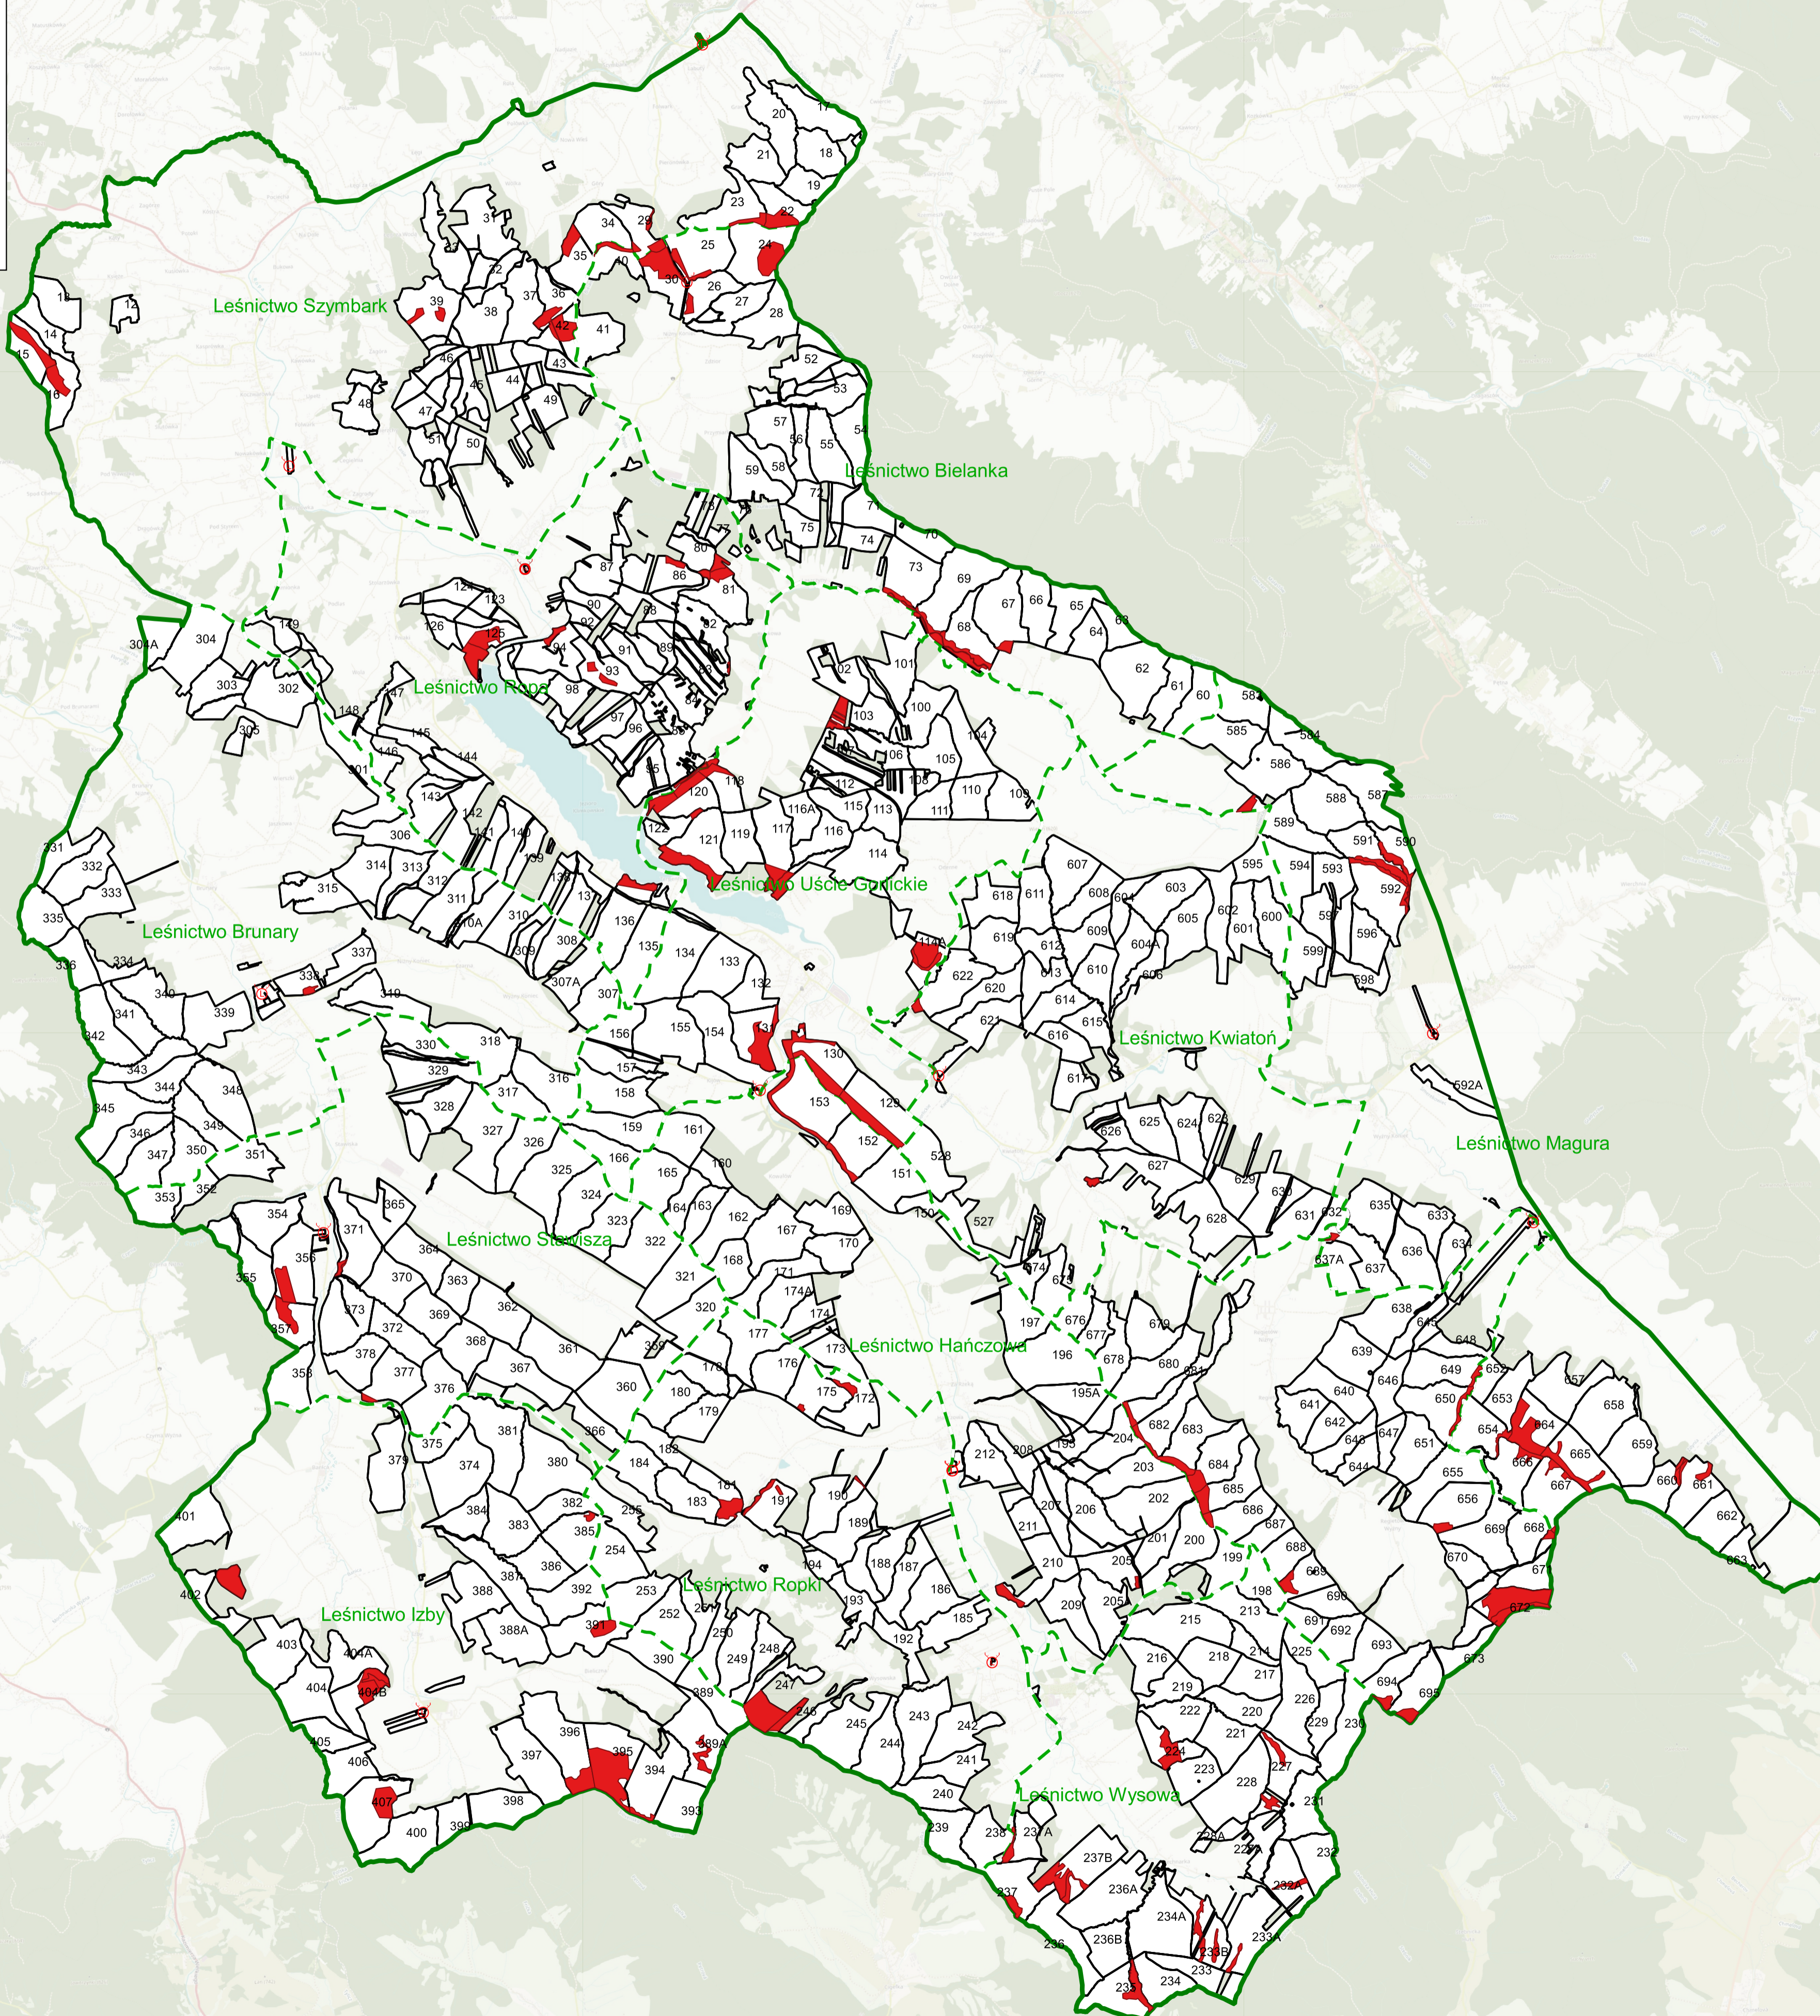

MAPA DRZEWOSTANÓW REPREZENTATYWNYCH

NADLEŚNICTWO

ŁOSIE

Drzewostany reprezentatywne

REGIONALNA DYREKCJA LASÓW PAŃSTWOWYCH
W KRAKOWIE

1.5 0 1.5 3 km

SKALA 1 : 50 000
układ współrzędnych "PUWG 1992"

Legenda

- drzewostany reprezentatywne
- Siedziby
- leśnictwo
- nadleśnictwo
- granica zasięgu Nadleśnictwa
- granica zasięgu leśnictwa
- oddziały